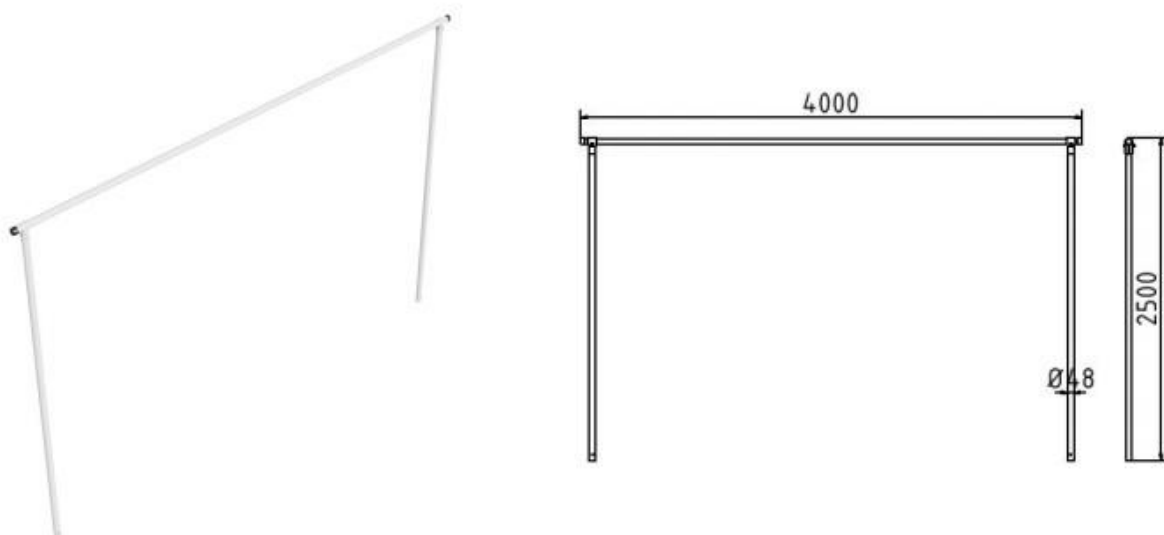

Artikelnummer: 419_4540

Artikel: Teppichklopfgerüst, Querrohr 4000 mm, Stahlrohr \varnothing 48 mm

Technische Daten:

Material: Stahl S235 JR

Oberfläche: Feuerverzinkung nach DIN ISO 1461

Beschreibung:

Teppichklopfgerüst Ausführung wie Wäschetrockengerüst jedoch ohne Haken, Querrohr 4000 mm, Stahlrohr \varnothing 48 mm